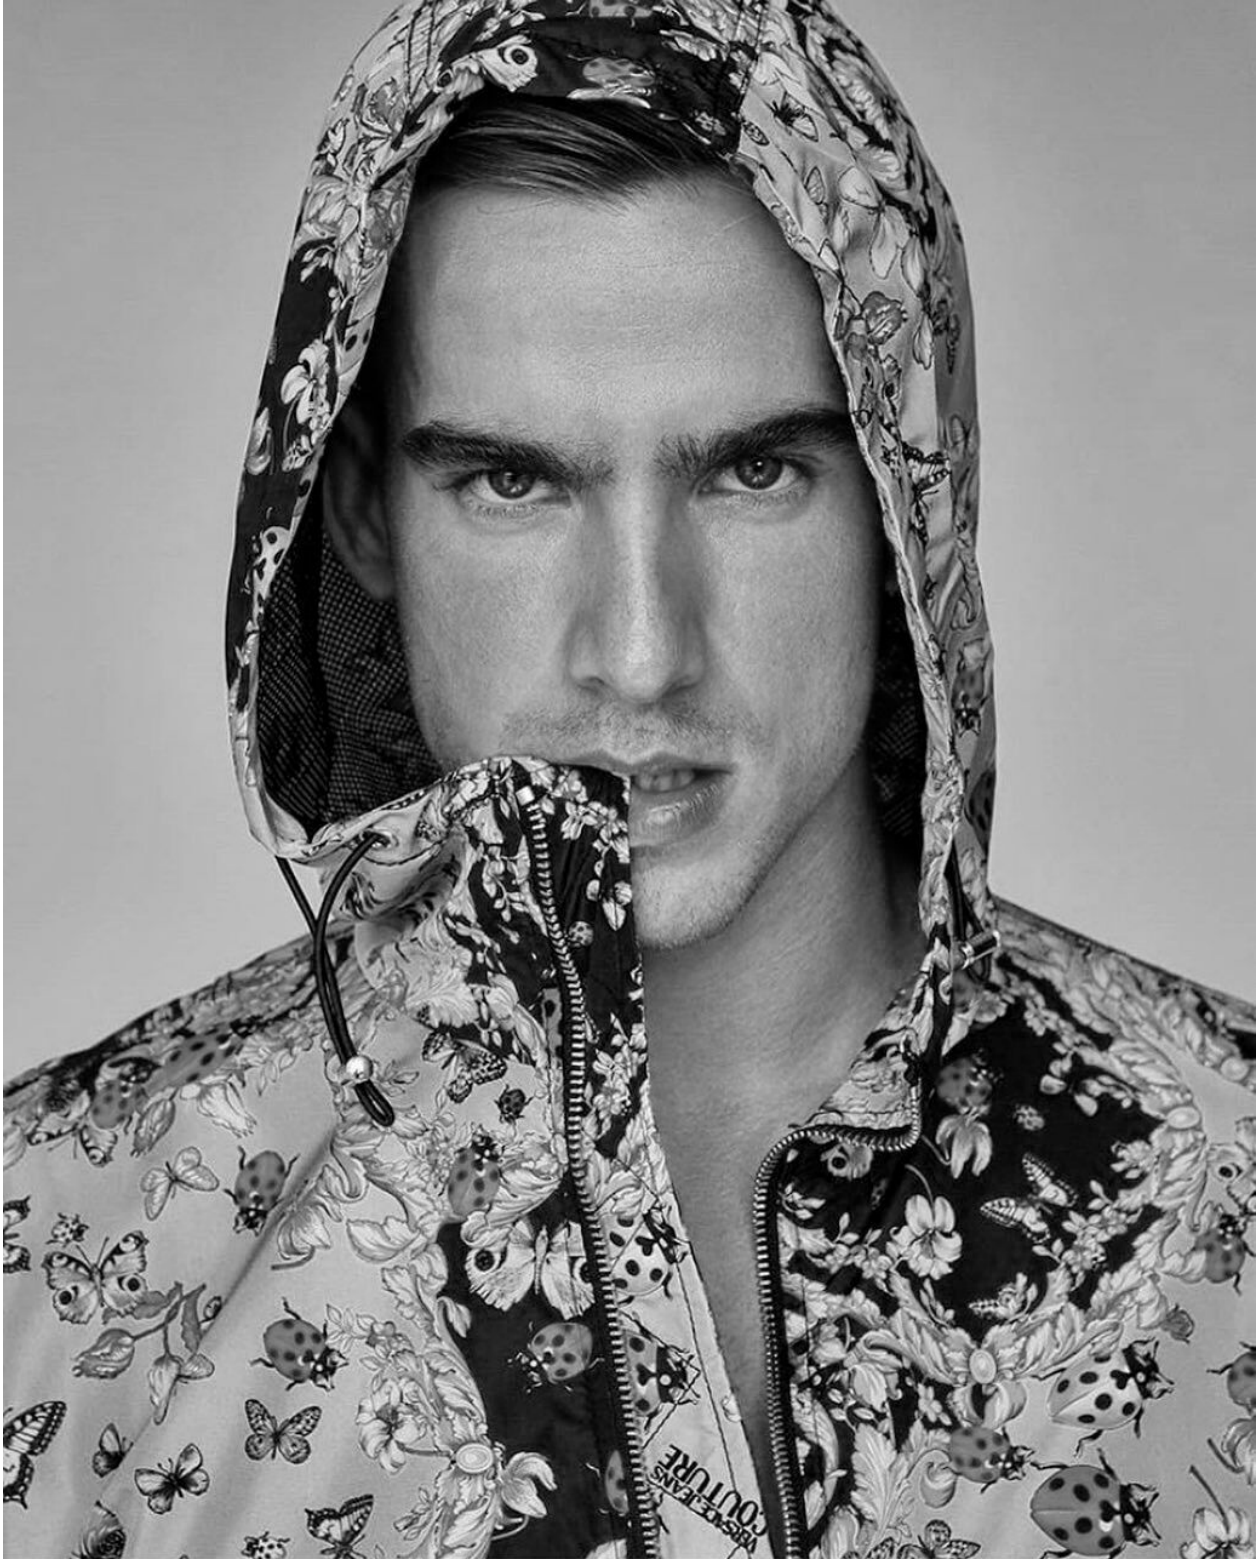

ADAM BARDY

height 6'2.5 · bust 39.5" · waist 36" · hips 39.5" · suit 54
shoes size 45 EU/13.5 US/9.5 UK · hair brown · eyes blue