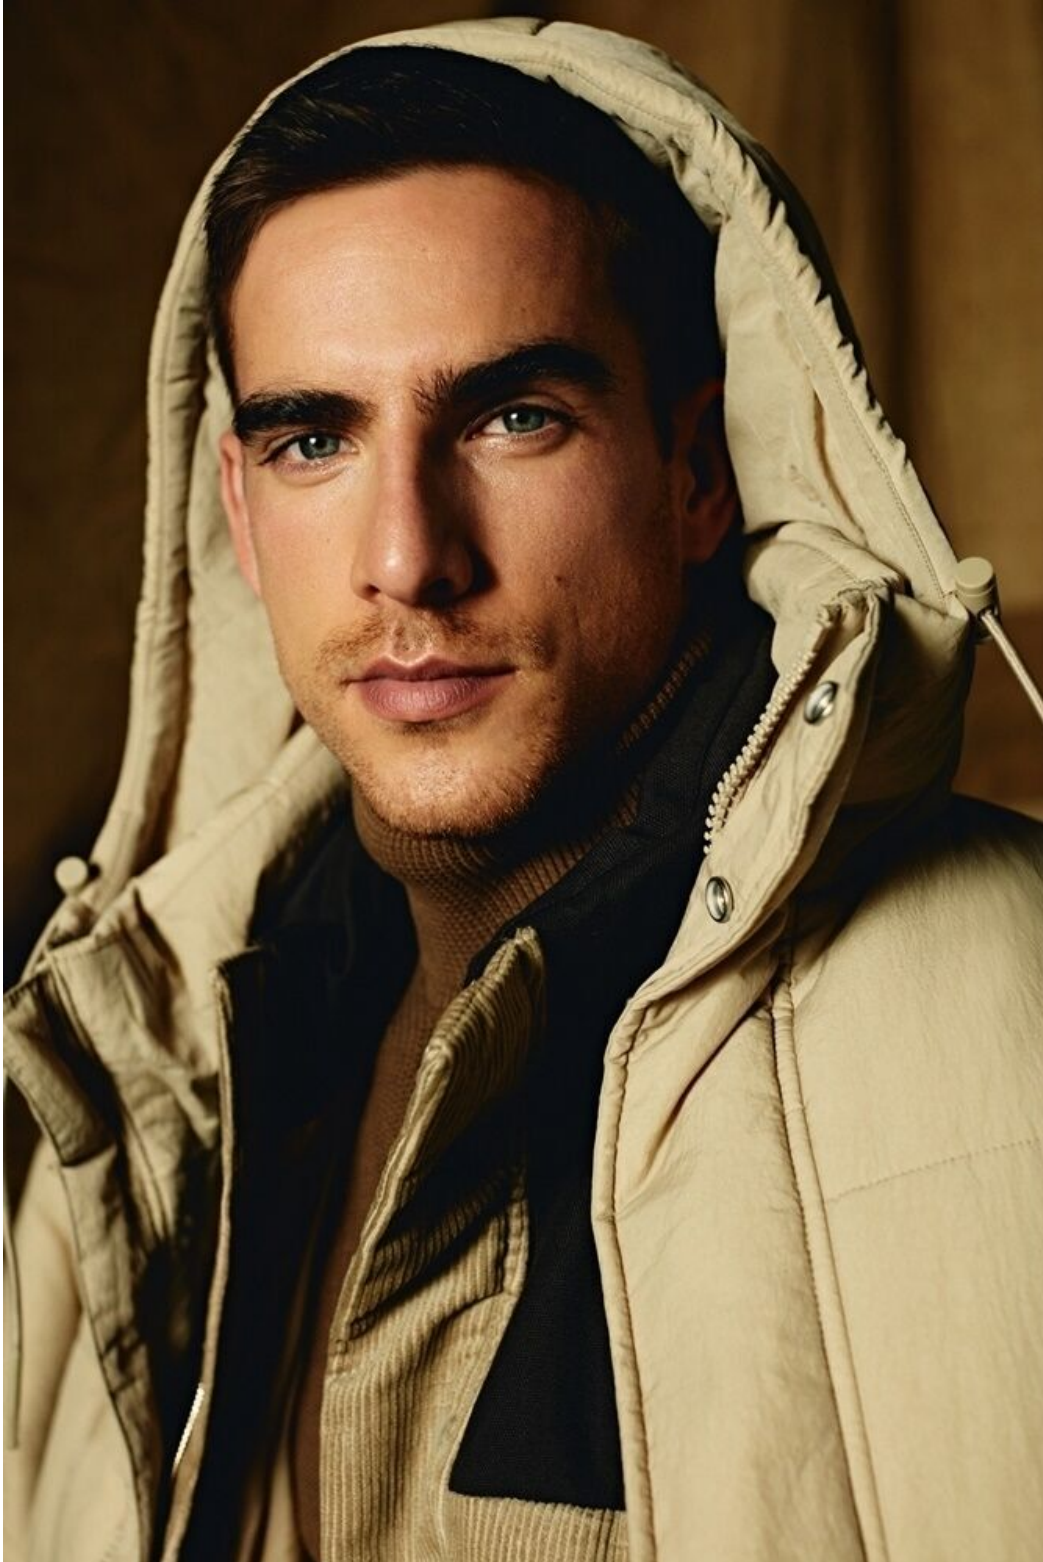

ADAM BARDY

height 6'2.5 · bust 39.5" · waist 36" · hips 39.5" · suit 54
shoes size 45 EU/13.5 US/9.5 UK · hair brown · eyes blue