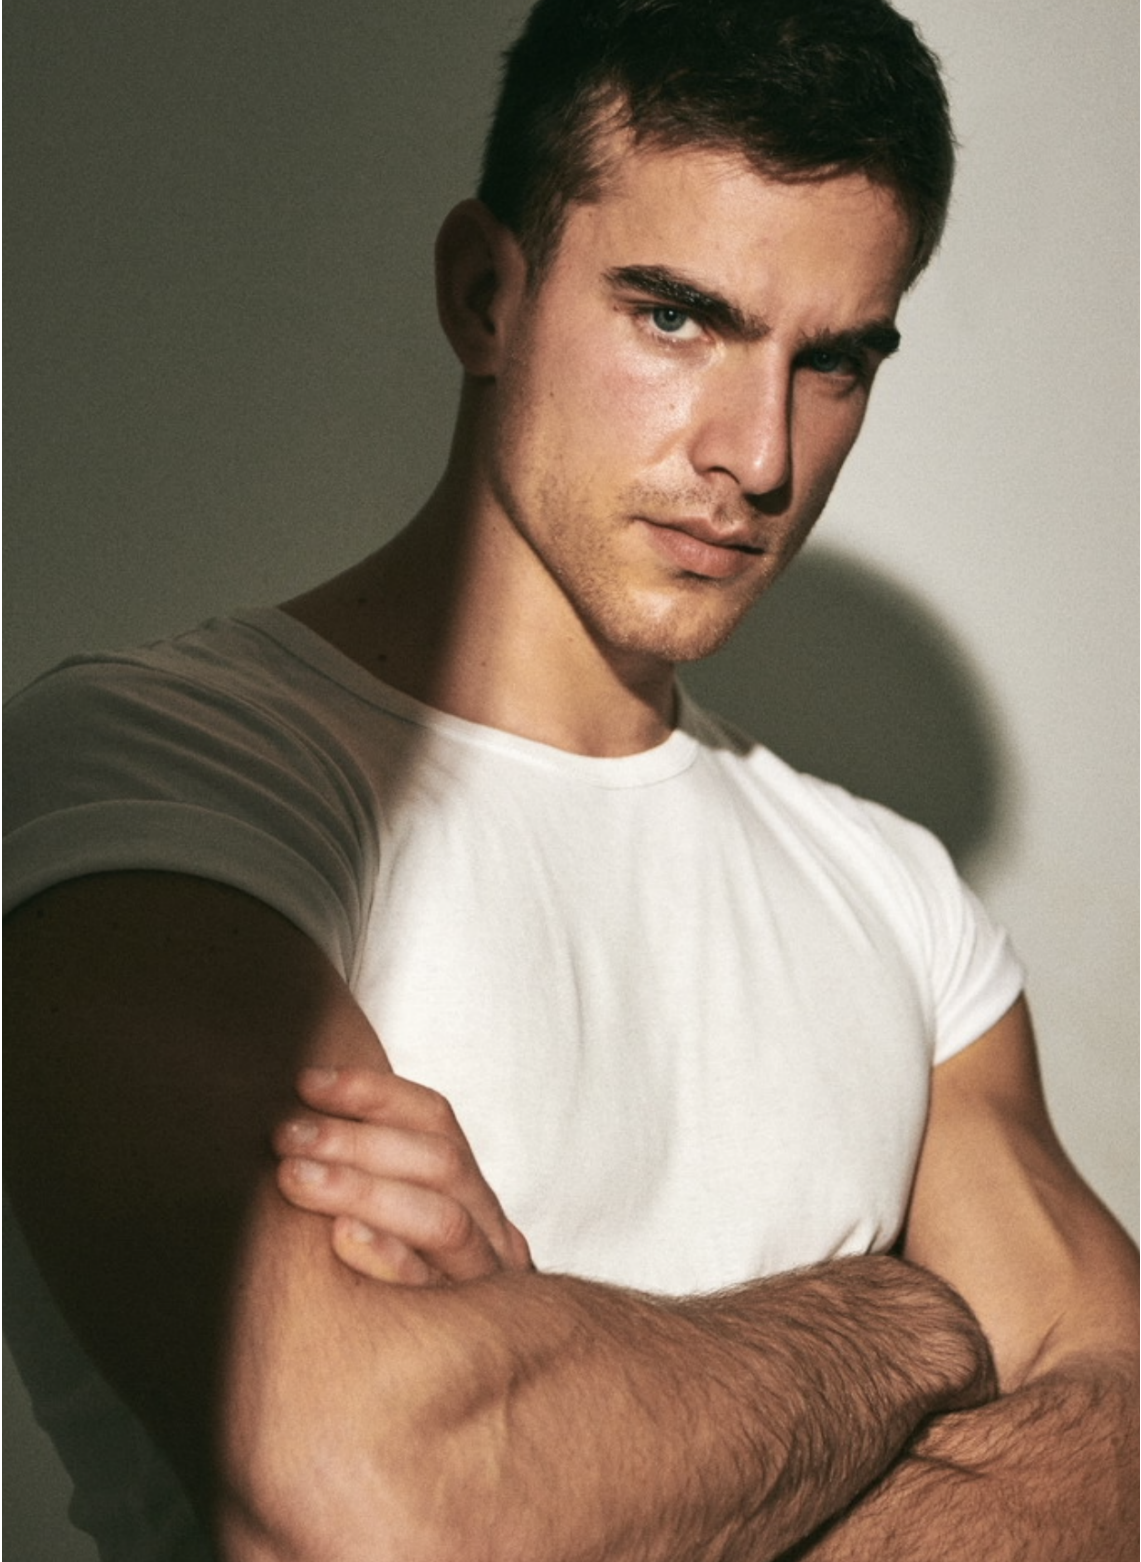

ADAM BARDY

height 6'2.5 · bust 39.5" · waist 36" · hips 39.5" · suit 54
shoes size 45 EU/13.5 US/9.5 UK · hair brown · eyes blue